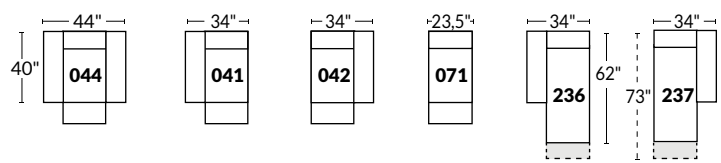

OPTIMA CONFIGURATIONS

CINÉMA-MAISON | HOME THEATER

Disponibles sur certains modèles et seulement sur le bras large
Available on certain models and on large arm only

Les dimensions en largeur varient de 1" à 3" d'un modèle Optima à l'autre. | The width dimensions vary from 1" to 3" from one Optima model to another.

SIÈGE 23" DE LARGE | 23" SEAT WIDTH

Items inclinables motorisés | Power recliner Items

SIÈGE 30" DE LARGE | 30" SEAT WIDTH

Items inclinables motorisés | Power recliner Items

23" EXEMPLES | EXAMPLES

30" EXEMPLES | EXAMPLES