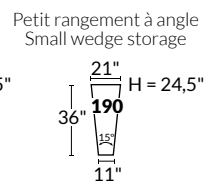

ITEMS À CINÉMA-MAISON | HOME THEATER ITEMS

EN OPTION
Ajouter les porte-gobelets et/ou des ancrages à accessoires.

IN OPTION
Add cup-holders and/or accessory docks.