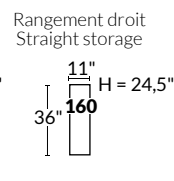

ITEMS À CINÉMA-MAISON | HOME THEATER ITEMS

EN OPTION
Ajouter les porte-gobelets et/ou des ancrages à accessoires.

IN OPTION
Add cup-holders and/or accessory docks.