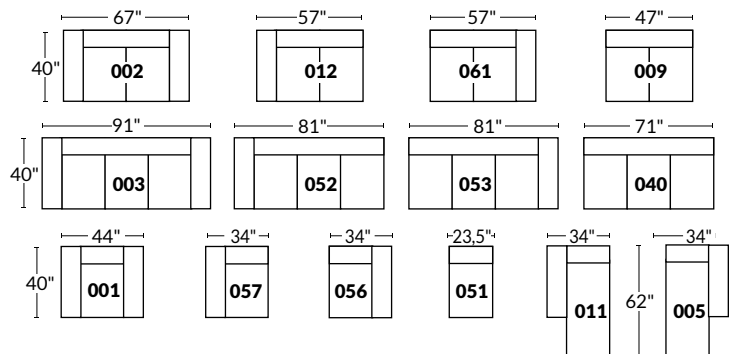

OPTIMA CONFIGURATIONS

CINÉMA-MAISON | HOME THEATER

Disponibles sur certains modèles et seulement sur le bras large
Available on certain models and on large arm only

Les dimensions en largeur varient de 1" à 3" d'un modèle Optima à l'autre. | The width dimensions vary from 1" to 3" from one Optima model to another.

SIÈGE 23" DE LARGE | 23" SEAT WIDTH

Items inclinables motorisés | Power recliner Items

SIÈGE 30" DE LARGE | 30" SEAT WIDTH

Items inclinables motorisés | Power recliner Items

23" EXEMPLES | EXAMPLES

30" EXEMPLES | EXAMPLES