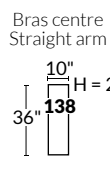

ITEMS À CINÉMA-MAISON | HOME THEATER ITEMS

EN OPTION
Ajouter les porte-gobelets et/ou des ancrages à accessoires.

IN OPTION
Add cup-holders and/or accessory docks.