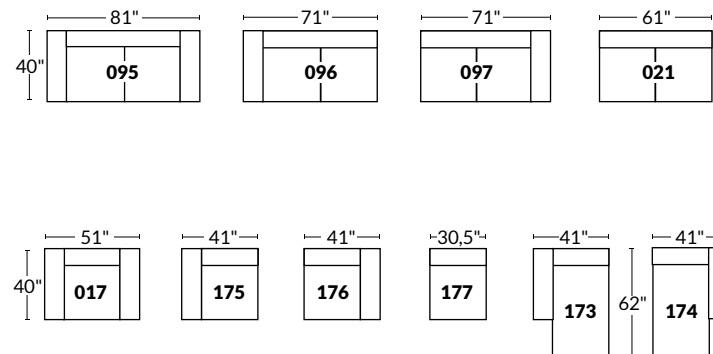

OPTIMA CONFIGURATIONS

CINÉMA-MAISON | HOME THEATER

Disponibles sur certains modèles et seulement sur le bras large
Available on certain models and on large arm only

Les dimensions en largeur varient de 1" à 3" d'un modèle Optima à l'autre. | The width dimensions vary from 1" to 3" from one Optima model to another.

SIÈGE 23" DE LARGE | 23" SEAT WIDTH

Items inclinables motorisés | Power recliner Items

SIÈGE 30" DE LARGE | 30" SEAT WIDTH

Items inclinables motorisés | Power recliner Items

23" EXEMPLES | EXAMPLES

30" EXEMPLES | EXAMPLES