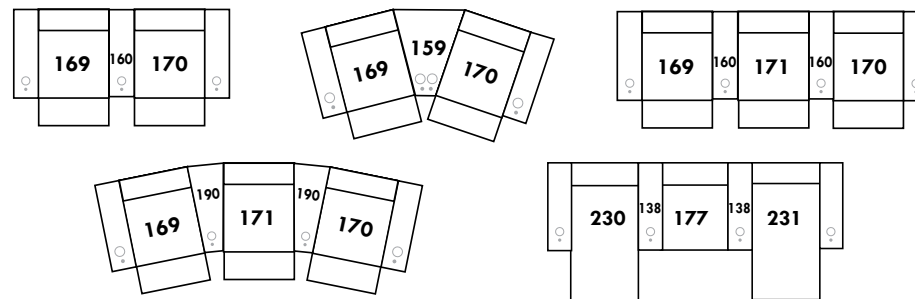

OPTIMA CONFIGURATIONS

CINÉMA-MAISON | HOME THEATER

Disponibles sur certains modèles et seulement sur le bras large
Available on certain models and on large arm only

Les dimensions en largeur varient de 1" à 3" d'un modèle Optima à l'autre. | The width dimensions vary from 1" to 3" from one Optima model to another.

SIÈGE 23" DE LARGE | 23" SEAT WIDTH

Items inclinables motorisés | Power recliner Items

SIÈGE 30" DE LARGE | 30" SEAT WIDTH

Items inclinables motorisés | Power recliner Items

23" EXEMPLES | EXAMPLES

30" EXEMPLES | EXAMPLES