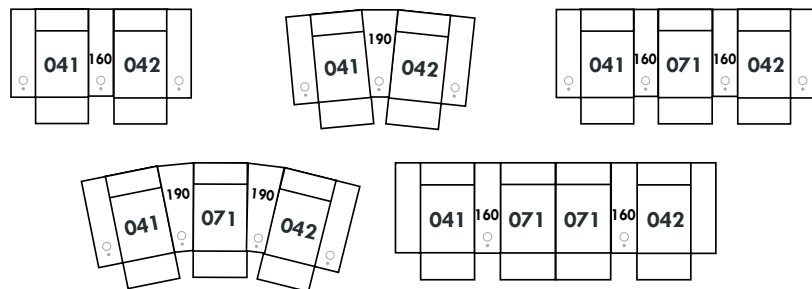

OPTIMA CONFIGURATIONS

CINÉMA-MAISON | HOME THEATER

Disponibles sur certains modèles et seulement sur le bras large
Available on certain models and on large arm only

Les dimensions en largeur varient de 1" à 3" d'un modèle Optima à l'autre. | The width dimensions vary from 1" to 3" from one Optima model to another.

SIÈGE 23" DE LARGE | 23" SEAT WIDTH

Items inclinables motorisés | Power recliner Items

SIÈGE 30" DE LARGE | 30" SEAT WIDTH

Items inclinables motorisés | Power recliner Items

23" EXEMPLES | EXAMPLES

30" EXEMPLES | EXAMPLES