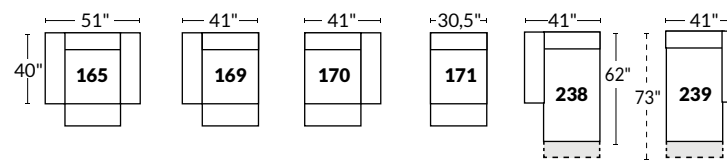

OPTIMA CONFIGURATIONS

CINÉMA-MAISON | HOME THEATER

Disponibles sur certains modèles et seulement sur le bras large
Available on certain models and on large arm only

Les dimensions en largeur varient de 1" à 3" d'un modèle Optima à l'autre. | The width dimensions vary from 1" to 3" from one Optima model to another.

SIÈGE 23" DE LARGE | 23" SEAT WIDTH

Items inclinables motorisés | Power recliner Items

SIÈGE 30" DE LARGE | 30" SEAT WIDTH

Items inclinables motorisés | Power recliner Items

23" EXEMPLES | EXAMPLES

30" EXEMPLES | EXAMPLES