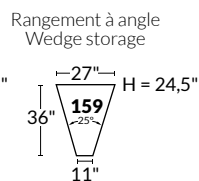

ITEMS À CINÉMA-MAISON | HOME THEATER ITEMS

EN OPTION
Ajouter les porte-gobelets et/ou des ancrages à accessoires.

IN OPTION
Add cup-holders and/or accessory docks.