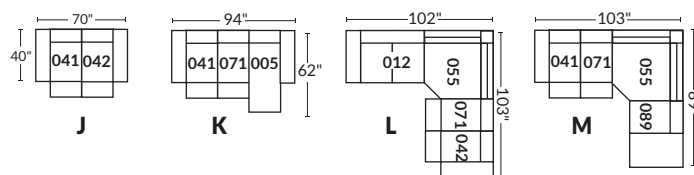

□ Appui-tête levé Headrest up
■ Appui-tête baissé Headrest down
■ Complètement incliné Fully reclined

- Ⓐ Hauteur complète 40" Total Height
- Ⓑ Hauteur appui-tête baissé 33" Height headrest down
- Ⓒ Hauteur du bras 24" Arm Height
- Ⓓ Hauteur du siège 19,5" Seat height
- Ⓔ Profondeur incliné 65" Depth fully reclined
- Ⓕ Profondeur d'assise 20" ou/ or 22" Seat depth
- Ⓖ Profondeur appui-tête monté 37,5" Depth with headrest up

BRAS | ARMS

Option de bras:
Bras Régulier Large 10,5" ou Petit bras 6"

Arm option
Regular arm Large 10,5" or Small arm 6"

Contrôle de l'inclinaison situé à l'intérieur du bras
Recliner control located on the inside of the arm.

Option d'accessoires disponible sur le bras régulier seulement
Accessories option, available on Regular arms ONLY.

SIÈGE 23" DE LARGE | 23" SEAT WIDTH

SIÈGE 30" DE LARGE | 30" SEAT WIDTH

Autres | Others

EXEMPLE 23" EXAMPLE