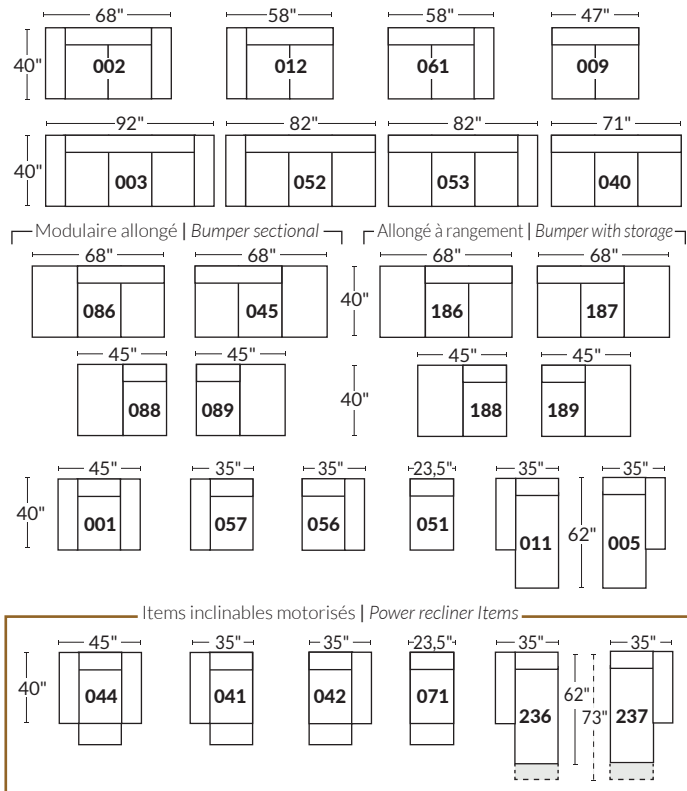

□ Appui-tête levé Headrest up
■ Appui-tête baissé Headrest down
■ Complètement incliné Fully reclined

- Ⓐ Hauteur complète 40" Total Height
- Ⓑ Hauteur appui-tête baissé 33" Height headrest down
- Ⓒ Hauteur du bras 24" Arm Height
- Ⓓ Hauteur du siège 19,5" Seat height
- Ⓔ Profondeur incliné 65" Depth fully reclined
- Ⓕ Profondeur d'assise 20" ou/ or 22" Seat depth
- Ⓖ Profondeur appui-tête monté 37,5" Depth with headrest up

BRAS | ARMS

Option de bras:
Bras Régulier Large 10,5" ou Petit bras 6"

Arm option
Regular arm Large 10,5" or Small arm 6"

Contrôle de l'inclinaison situé à l'intérieur du bras
Recliner control located on the inside of the arm.

Option d'accessoires disponible sur le bras régulier seulement
Accessories option, available on Regular arms ONLY.

SIÈGE 23" DE LARGE | 23" SEAT WIDTH

SIÈGE 30" DE LARGE | 30" SEAT WIDTH

Autres | Others

EXEMPLE 23" EXAMPLE

EXEMPLE 30" EXAMPLE