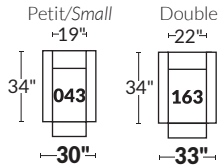

FAUTEUIL BERÇANT PIVOTANT INCLINABLE SWIVEL ROCKING MOTION CHAIR

Dégagement mural de 16" Wall clearance
Hauteur de 42" Height
Largeur de bras 6" Arms width
Option base de bois | Wood base option

SPECIFICATIONS

□ Appui-tête levé Headrest up
■ Appui-tête baissé Headrest down
■ Complètement incliné Fully reclined

- Ⓐ Hauteur complète 40" Total Height
- Ⓑ Hauteur appui-tête baissé 33" Height headrest down
- Ⓒ Hauteur du bras 24" Arm Height
- Ⓓ Hauteur du siège 19,5" Seat height
- Ⓔ Profondeur incliné 65" Depth fully reclined
- Ⓕ Profondeur d'assise 20" ou/ or 22" Seat depth
- Ⓖ Profondeur appui-tête monté 37,5" Depth with headrest up

BRAS | ARMS

Option de bras:
Bras Régulier Large 10,5" ou Petit bras 6"

Arm option
Regular arm Large 10,5" or Small arm 6"

Contrôle de l'inclinaison situé à l'intérieur du bras
Recliner control located on the inside of the arm.