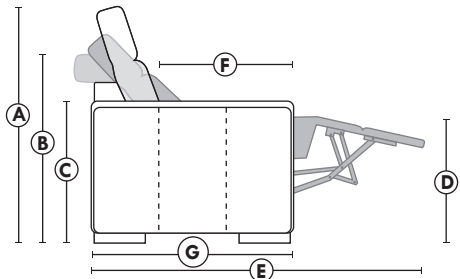

FAUTEUIL BERÇANT PIVOTANT INCLINABLE SWIVEL ROCKING MOTION CHAIR

Dégagement mural de 16" Wall clearance
Hauteur de 42" Height
Largeur de bras 6" Arms width
Option base de bois | Wood base option

SPECIFICATIONS

□ Appui-tête levé Headrest up
■ Appui-tête baissé Headrest down
■ Complètement incliné Fully reclined

- Ⓐ Hauteur complète 40" Total Height
- Ⓑ Hauteur appui-tête baissé 33" Height headrest down
- Ⓒ Hauteur du bras 24" Arm Height
- Ⓓ Hauteur du siège 19,5" Seat height
- Ⓔ Profondeur incliné 65" Depth fully reclined
- Ⓕ Profondeur d'assise 20" ou/ or 22" Seat depth
- Ⓖ Profondeur appui-tête monté 37,5" Depth with headrest up

BRAS | ARMS

Option de bras:
Bras Régulier Large 10,5" ou Petit bras 6"

Arm option
Regular arm Large 10,5" or Small arm 6"

Contrôle de l'inclinaison situé à l'intérieur du bras
Recliner control located on the inside of the arm.