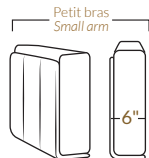

FAUTEUIL BERÇANT PIVOTANT INCLINABLE SWIVEL ROCKING MOTION CHAIR

Dégagement mural de 16" Wall clearance
Hauteur de 42" Height
Largeur de bras 6" Arms width
Option base de bois | Wood base option

SPECIFICATIONS

□ Appui-tête levé Headrest up
■ Appui-tête baissé Headrest down
■ Complètement incliné Fully reclined

- Ⓐ Hauteur complète 40" Total Height
- Ⓑ Hauteur appui-tête baissé 33" Height headrest down
- Ⓒ Hauteur du bras 24" Arm Height
- Ⓓ Hauteur du siège 19,5" Seat height
- Ⓔ Profondeur incliné 65" Depth fully reclined
- Ⓕ Profondeur d'assise 20" ou/ or 22" Seat depth
- Ⓖ Profondeur appui-tête monté 37,5" Depth with headrest up

BRAS | ARMS

Option de bras:
Bras Régulier Large 10,5" ou Petit bras 6"

Arm option
Regular arm Large 10,5" or Small arm 6"

Contrôle de l'inclinaison situé à l'intérieur du bras
Recliner control located on the inside of the arm.