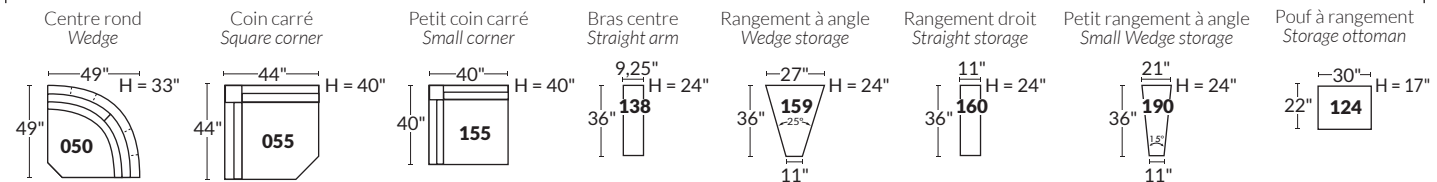

BRAS | ARMS

Option de bras:
Bras Régulier Large 10,5" ou Petit bras 6"

Arm option
Regular arm Large 10,5" or Small arm 6"

Contrôle de l'inclinaison situé à l'intérieur du bras
Recliner control located on the inside of the arm.

Option d'accessoires disponible sur le bras régulier seulement
Accessories option, available on Regular arms ONLY.

SIÈGE 23" DE LARGE | 23" SEAT WIDTH

SIÈGE 30" DE LARGE | 30" SEAT WIDTH

Autres | Others

EXEMPLE 23" EXAMPLE