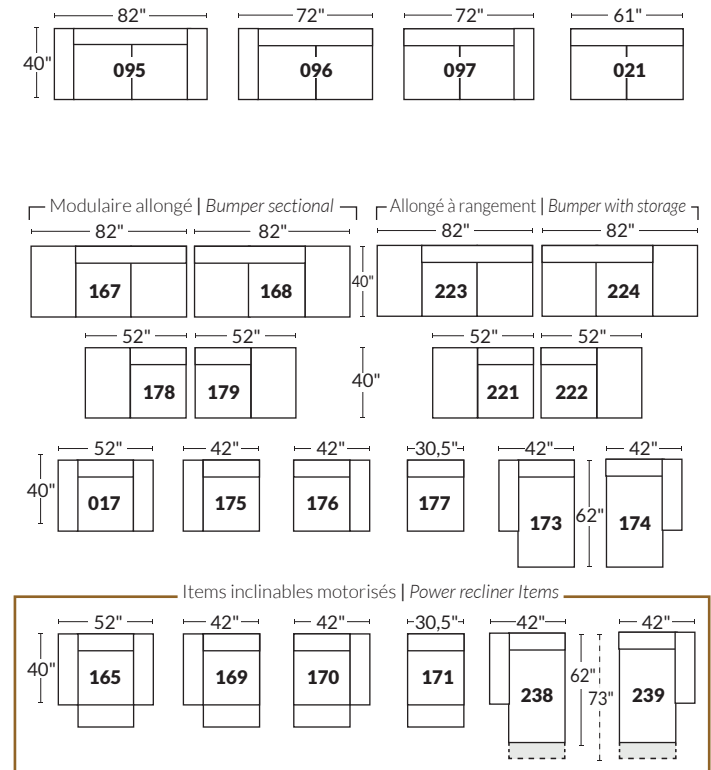

□ Appui-tête levé Headrest up
■ Appui-tête baissé Headrest down
■ Complètement incliné Fully reclined

- Ⓐ Hauteur complète 40" Total Height
- Ⓑ Hauteur appui-tête baissé 33" Height headrest down
- Ⓒ Hauteur du bras 24" Arm Height
- Ⓓ Hauteur du siège 19,5" Seat height
- Ⓔ Profondeur incliné 65" Depth fully reclined
- Ⓕ Profondeur d'assise 20" ou/ or 22" Seat depth
- Ⓖ Profondeur appui-tête monté 37,5" Depth with headrest up

BRAS | ARMS

Option de bras:
Bras Régulier Large 10,5" ou Petit bras 6"

Arm option
Regular arm Large 10,5" or Small arm 6"

Contrôle de l'inclinaison situé à l'intérieur du bras
Recliner control located on the inside of the arm.

Option d'accessoires disponible sur le bras régulier seulement
Accessories option, available on Regular arms ONLY.

SIÈGE 23" DE LARGE | 23" SEAT WIDTH

SIÈGE 30" DE LARGE | 30" SEAT WIDTH

Autres | Others

EXEMPLE 23" EXAMPLE

EXEMPLE 30" EXAMPLE